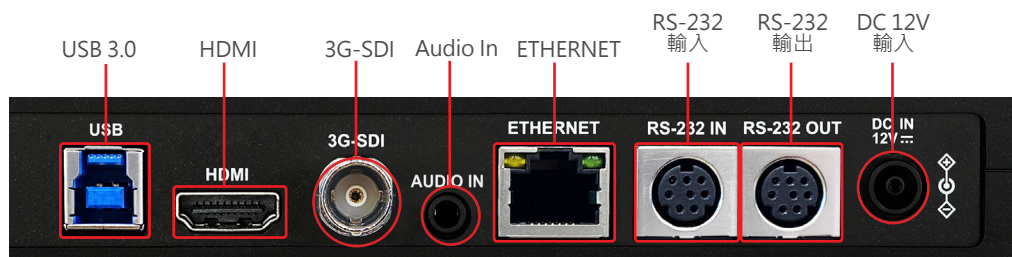

產品規格

PTZ 攝影機	
影像感測器	1 / 2.8" 8.6M
輸出規格	2160p : 59.94 / 50 / 29.97 / 25 1080p : 59.94 / 50 / 29.97 / 25 720p : 59.94 / 50 / 29.97 / 25 1080i : 59.94 / 50
影像輸出介面 (高畫質)	HDMI, Ethernet, 3G-SDI, USB
光學變焦	12倍
無損變焦	2倍
數位變焦	8倍
水平視角	81°
垂直視角	50°
對角線視角	90°
光圈	F1.8 ~ F3.6
焦距	3.4 ~ 43.3 mm
快門速度	1 / 25 ~ 1 / 10,000 sec
最小對焦距離	Tele : 1m · Wide : 0.1m
影像噪訊	> 50dB
最低照度	1 lux (F1.8, 50IRE, 30fps)
聚焦功能	自動 / 手動
增益	自動 / 手動
白平衡	自動 / 手動
曝光控制	自動 / 手動
寬動態範圍 (WDR)	有
3D 降噪	有
影像翻轉	有
自動追蹤功能	有
自動取景功能	有
平移 & 俯仰	
平移角度	+170° ~ -170°
平移速度	0.1°~100° / sec
俯仰角度	+90° ~ -30°
俯仰速度	0.1° / s ~ 60° / sec
預設位	256

輸出介面	
HDMI / 3G-SDI	2160p60 / 1080p60
影像串流	Main : 2160p60 Second : 480p30
影片壓縮	H.264/ HEVC(H.265)
USB輸出	2160p30
USB影片壓縮	H.264 / MJPEG / NV12
網路	
影像串流協定	HTTP / RTSP / RTMP / RTMPS / SRT / Dante AV-H
乙太網路供電 (PoE)	PoE+ (IEEE802.3at)
音訊	
音源輸入	Line In
音源輸出	Ethernet / USB / HDMI / SDI
音源壓縮	AAC / PCM
攝影機控制	
控制介面	RS-232 / Ethernet / USB
控制協定	VISCA / ONVIF
UVC	Yes
UAC	Yes
一般	
電源	12V + / - 20%
功率消耗	PoE: 15W DC In: 14W
顏色選擇	Black / White
重量	1.5 kg (3.3lbs)
尺寸(寬 x 高 x 深)	190 × 185 × 144 mm (7.5" x 7.3" x 5.7")

輸出/輸入介面

Lumens®

捷揚光電股份有限公司
30288 新竹縣竹北市台元街20號5樓
Tel: +886-3-552-6255
Fax: +886-3-552-6256

www.MyLumens.com